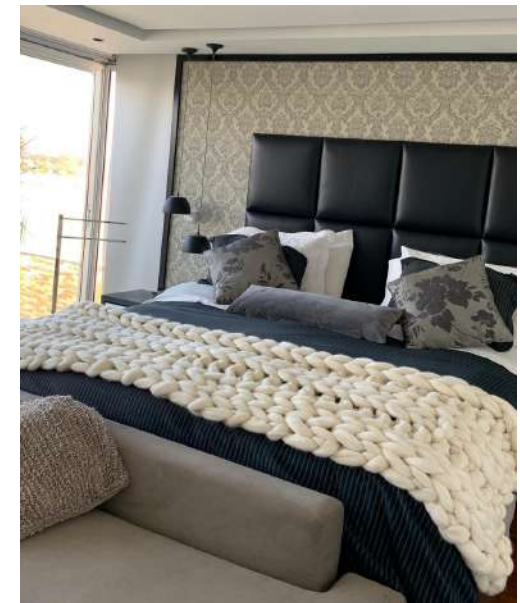

PIE DE CAMA KING

*Pie de Cama en trenza
King y California King.
Su medida estándar es de
(2,10 * 0,80 cm) y tiene un
peso de 3k,500 a 3k,700g
de pura Lana Merino.*

Código: PDPC-1101